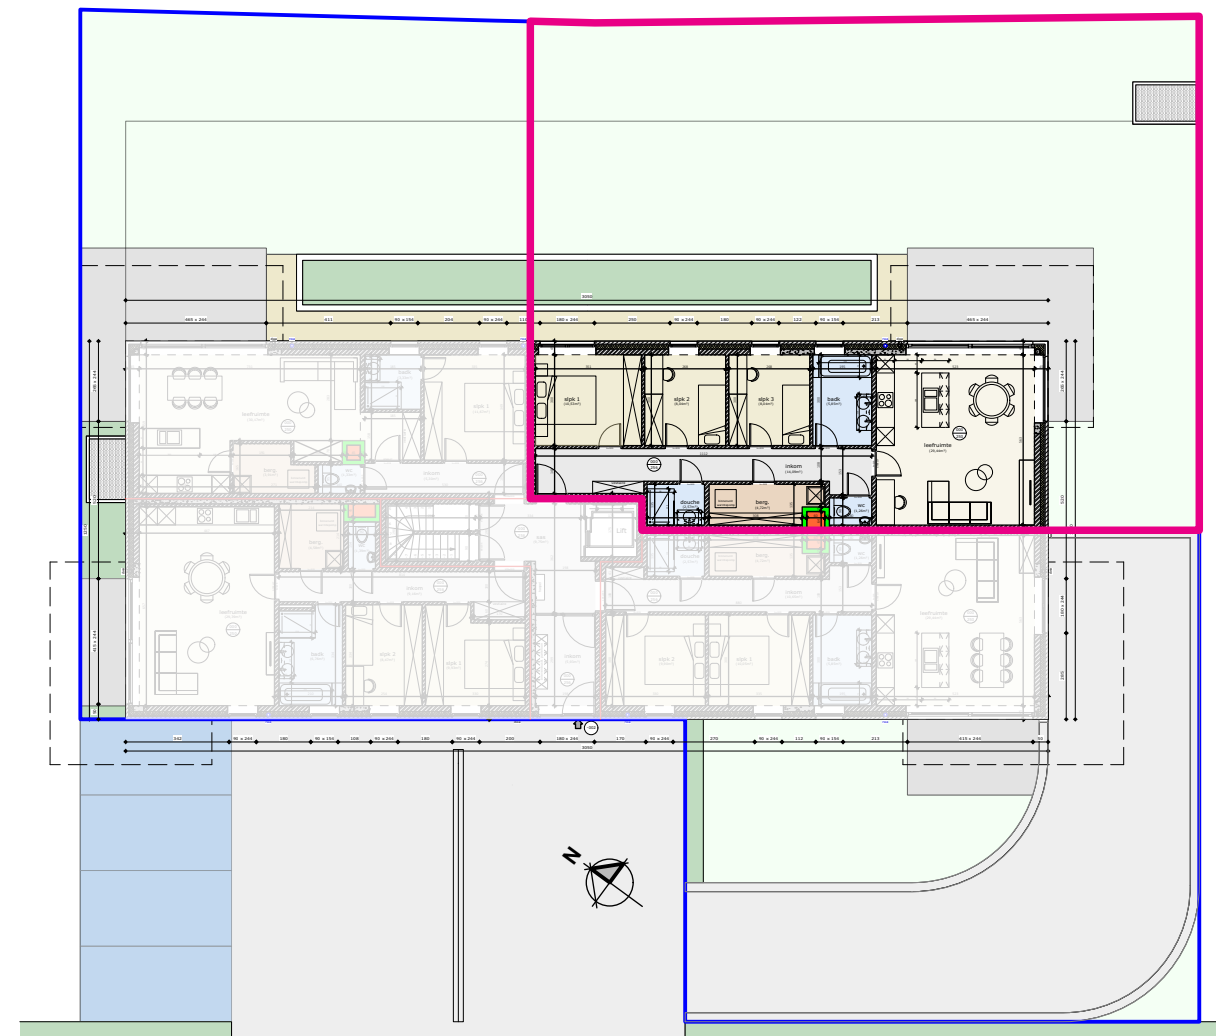

RESIDENTIE 'T KLAVERSTUK

appartement 0.03 (gelijkvloers)

adres :
 verkaveling FAZANTHOF
 Klaverstuk 24 bus 00.03, 8210 Zedelgem

bouwheer :
 FAZANTHOF BV

architect :
 KOPLAMP ARCHITECTEN

verkoop :
 Imfiro, Westlaan 466 - Roeselare
 051/21.11.11 - matias@imfiro.be - 0494/52.91.79
 meer info : www.imfiro.be & www.fazanthof.be